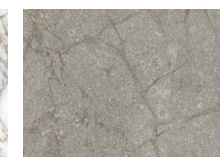

BRECCIA IMPERIALE

QUARTZITE LUNA

PULPIS IVORY\*

BIANCO VAGLI\*

GREY SOAPSTONE\*

MEDLEY BRECCIA

MEDLEY QUARTZ

MEDLEY PULPIS\*